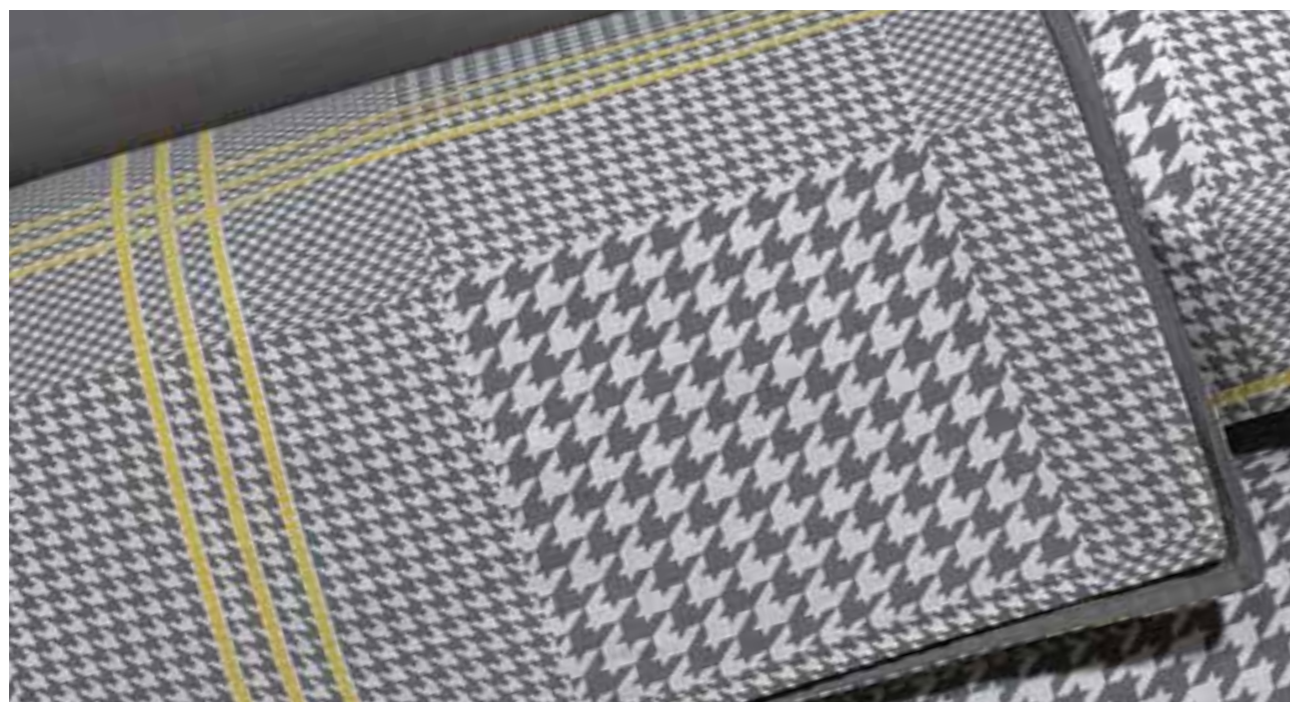

ESSENTIAL - BEDROOM COLLECTION

PRINT	Code: 2089	
Σετ Σεντόνια SINGLE	170 X 260	44.00€
Σετ Σεντόνια QUEEN	240 X 260	64.00€
Σετ Σεντόνια KING	260 X 280	72.00€
Σετ Παπ/θήκη SINGLE	160 X 240	44.00€
Σετ Παπ/θήκη QUEEN	220 X 240	64.00€
Σετ Παπ/θήκη KING	240 X 260	72.00€