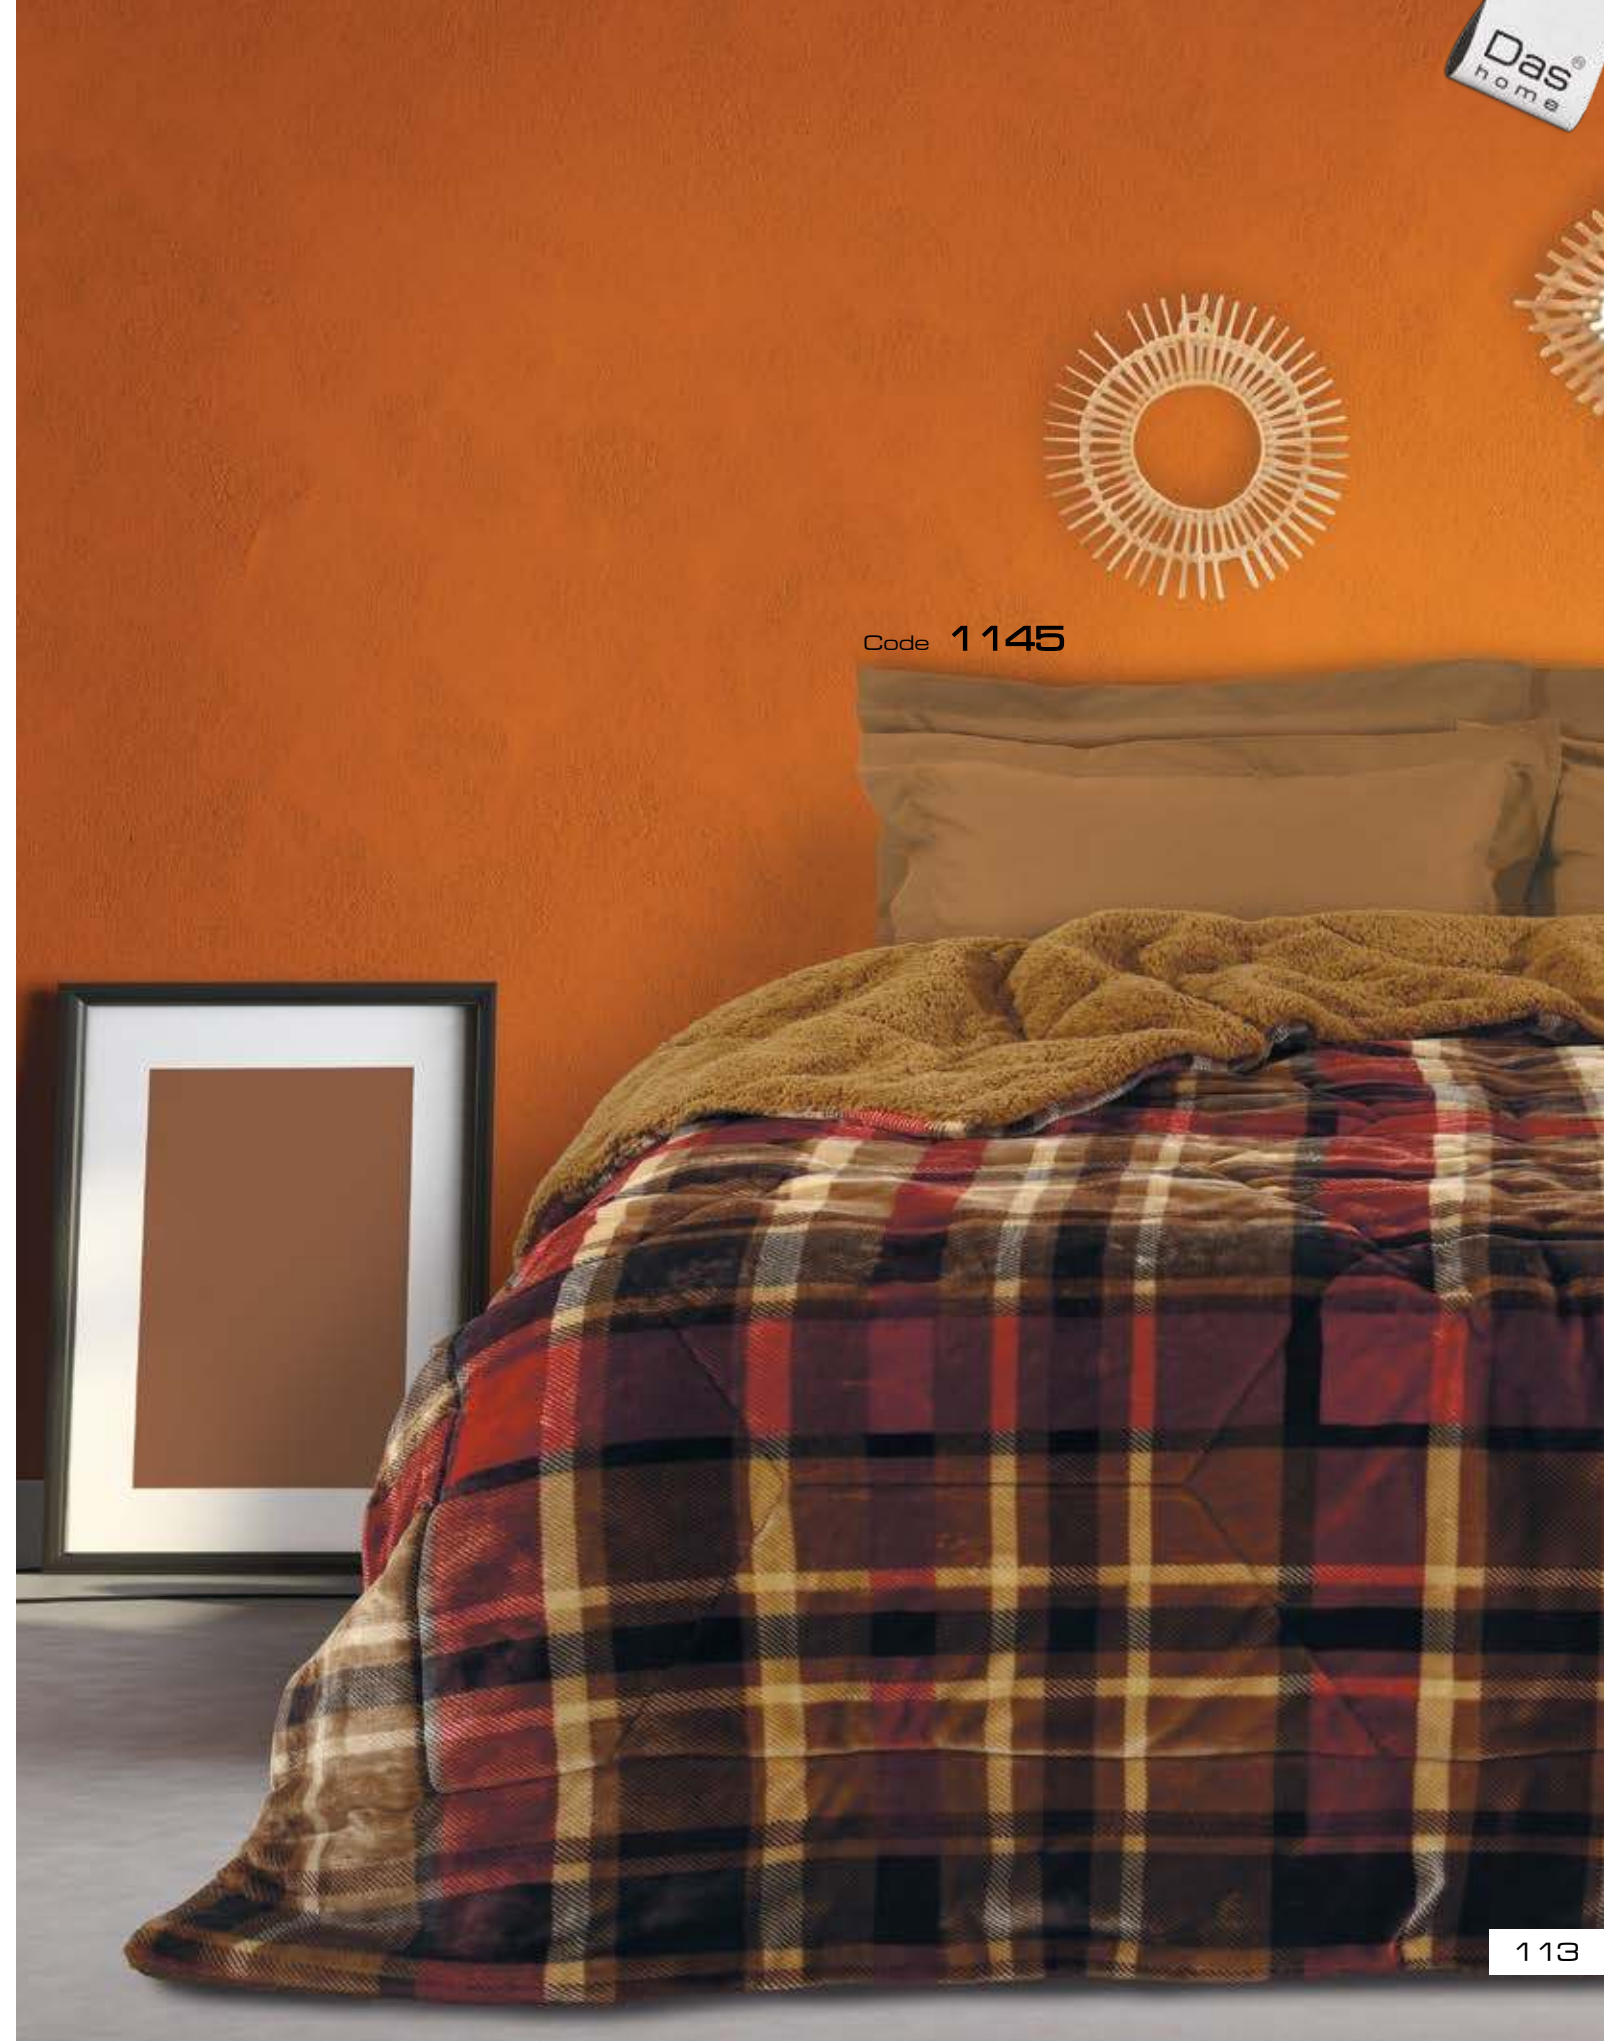

Code 1145

Codes 1145

Blanket line Fleece - Sherpa
100% pol.

Κουβερτοπάπλωμα Μονό 160x220 € 64,90

Κουβερτοπάπλωμα Υπέρδιπλο 220x240 € 84,90

Code 1145