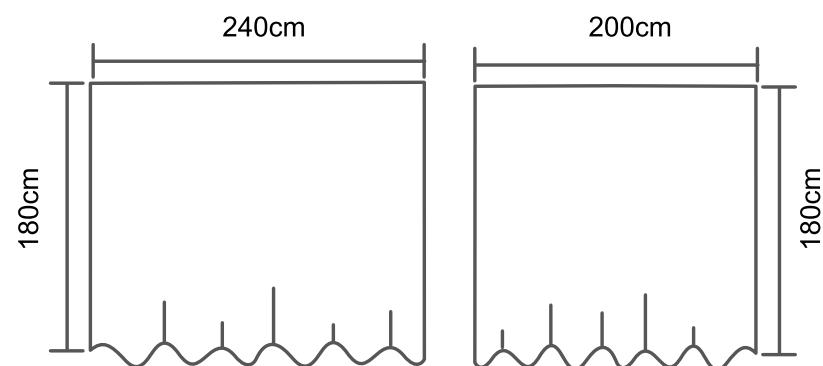

Code 1080

Code 1078

Code 1079

Codes 1078 έως 1080

Bath curtains prints
100% pol.

Κουρτίνα υφασμάτινη € 14,90

Υ 180 x Μ 200

Κουρτίνα υφασμάτινη € 17,90

Υ 180 x Μ 240